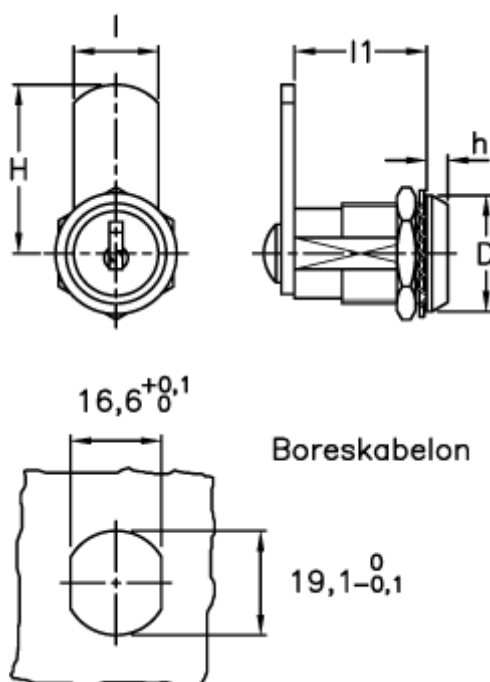

Varenummer: 2310421459
Beskrivelse: E+G Pallås m/nøgle
CSU.30/32

Mål

D = 23

H = 32

h = 5

l = 16

l1 = 30